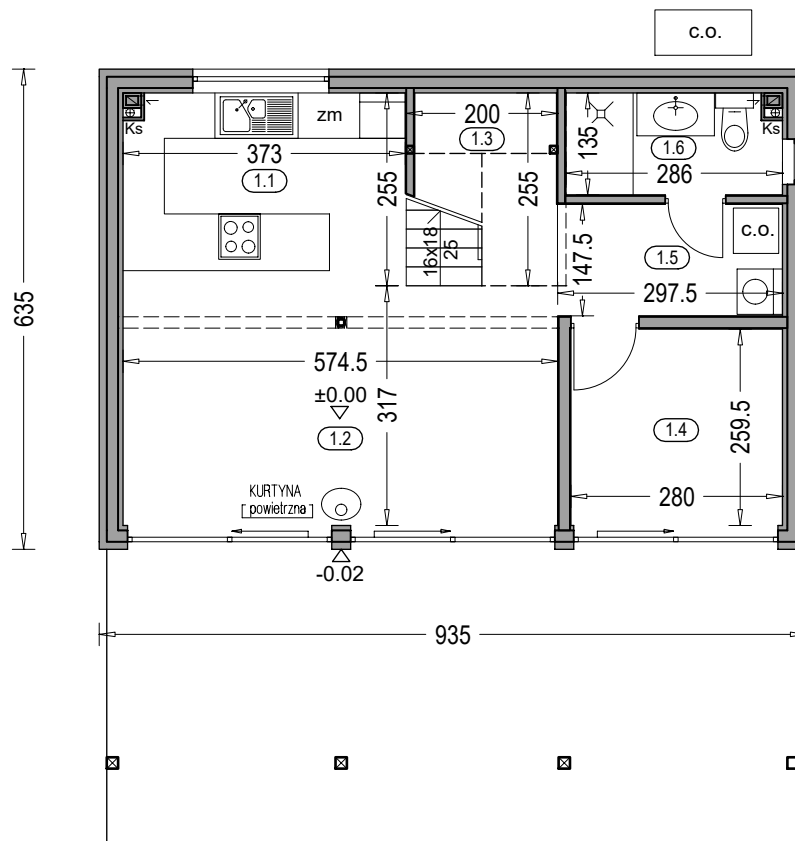

www.domoweklimaty.pl

projekty@domoweklimaty.pl

**"PRZYGODA"**

**rzut parteru**

*domowe klimaty.pl*

arch. Jarosław Charkiewicz

Zestawienie powierzchni parteru

OZNACZENIE	FUNKCJA	POW. UŻYTK.	POSADZKA
1.1	Kuchnia	8.78 m <sup>2</sup>	terakota
1.2	Salon + jadalnia	18.96 m <sup>2</sup>	parkiet
1.3	Komunikacja	3.85 m <sup>2</sup>	terakota
1.4	Pokój	7.27 m <sup>2</sup>	parkiet
1.5	Korytarz	4.39 m <sup>2</sup>	terakota
1.6	Łazienka	3.86 m <sup>2</sup>	terakota
RAZEM		47.11 m <sup>2</sup>	
Pow. całkowita parteru:		95.06 m <sup>2</sup>	(w tym tarasy)
Pow. zabudowy:		59.37 m <sup>2</sup>	35.69 m <sup>2</sup>
Kubatura parteru:		170.99 m <sup>3</sup>	

arch. Jarosław Charkiewicz

Zestawienie powierzchni poddasza

OZNACZENIE	FUNKCJA	POW. UŻYTK.	POSADZKA
2.1	Korytarz	2.05 m <sup>2</sup>	deski podł.
2.2	Pokój	13.68 m <sup>2</sup>	deski podł.
2.3	Garderoba	3.96 m <sup>2</sup>	deski podł.
2.4	Pokój	10.83 m <sup>2</sup>	deski podł.
RAZEM		30.52 m <sup>2</sup>	