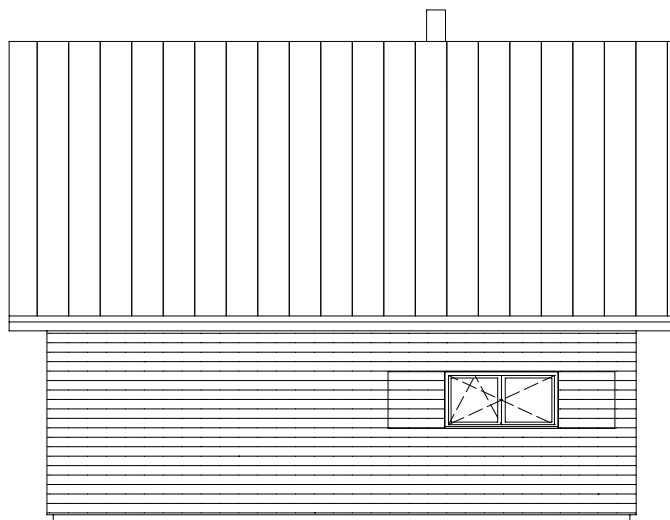

arch. Jarosław Charkiewicz

ELEWACJA FRONTOWA

ELEWACJA BOCZNA PRAWA

ELEWACJA OGRODOWA

ELEWACJA BOCZNA LEWA

**"DOMOWE KLIMATY" Jarosław Charkiewicz**

15-427 Białystok ul.Lipowa 6

tel/fax (85) 743 68 46