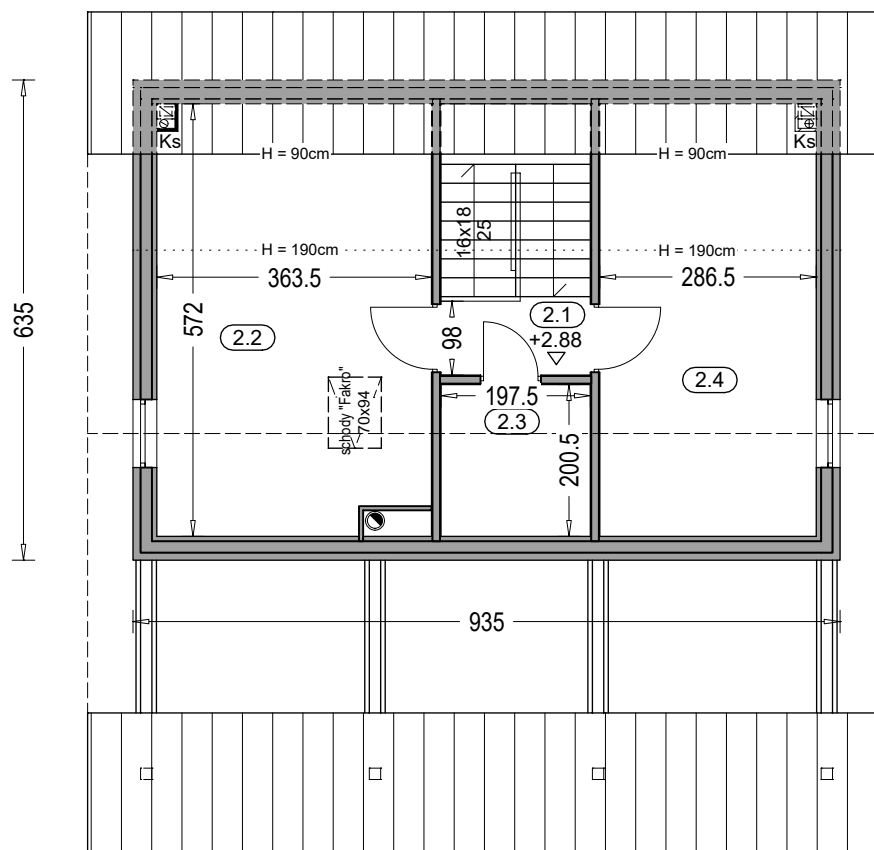

www.domoweklimaty.pl

projekty@domoweklimaty.pl

**"PRZYGODA"**

**rzut parteru**

*domowe klimaty.pl*

arch. Jarosław Charkiewicz

Zestawienie powierzchni parteru

OZNACZENIE	FUNKCJA	POW. UŻYTK.	POSADZKA
1.1	Kuchnia	8.78 m <sup>2</sup>	terakota
1.2	Salon + jadalnia	18.96 m <sup>2</sup>	parkiet
1.3	Komunikacja	3.85 m <sup>2</sup>	terakota
1.4	Pokój	7.27 m <sup>2</sup>	parkiet
1.5	Korytarz	4.39 m <sup>2</sup>	terakota
1.6	Łazienka	3.86 m <sup>2</sup>	terakota
RAZEM		47.11 m <sup>2</sup>	
Pow. całkowita parteru:		95.06 m <sup>2</sup>	(w tym tarasy)
Pow. zabudowy:		59.37 m <sup>2</sup>	35.69 m <sup>2</sup>
Kubatura parteru:		170.99 m <sup>3</sup>	

arch. Jarosław Charkiewicz

Zestawienie powierzchni poddasza

OZNACZENIE	FUNKCJA	POW. UŻYTK.	POSADZKA
2.1	Korytarz	2.05 m <sup>2</sup>	deski podł.
2.2	Pokój	13.68 m <sup>2</sup>	deski podł.
2.3	Garderoba	3.96 m <sup>2</sup>	deski podł.
2.4	Pokój	10.83 m <sup>2</sup>	deski podł.
RAZEM		30.52 m <sup>2</sup>	