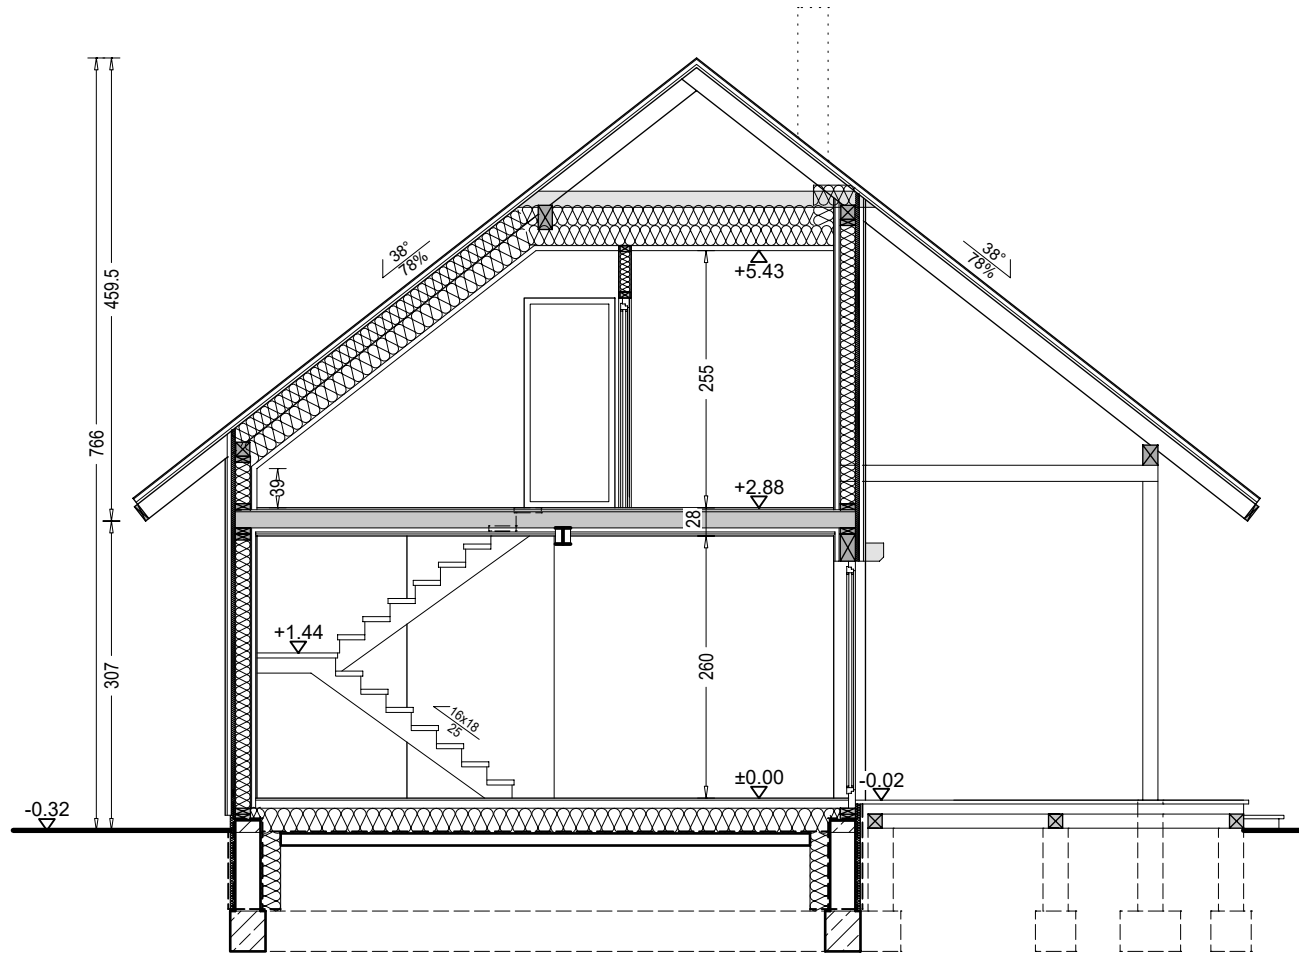

"DOMOWE KLIMATY" Jarosław Charkiewicz

15-427 Białystok ul.Lipowa 6

tel/fax (85) 743 68 46

www.domoweklimaty.pl

projekty@domoweklimaty.pl

"PRZYGODA"

przekrój pionowy

domowe klimaty.pl

arch. Jarosław Charkiewicz