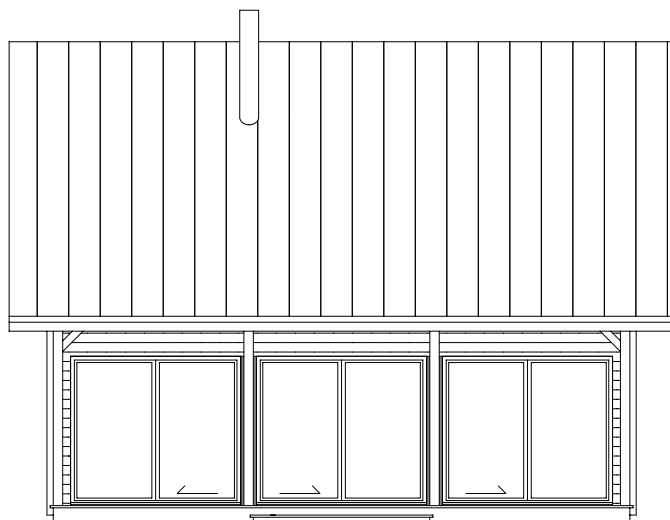

arch. Jarosław Charkiewicz

ELEWACJA FRONTOWA

ELEWACJA BOCZNA PRAWA

ELEWACJA OGRODOWA

ELEWACJA BOCZNA LEWA

**"DOMOWE KLIMATY" Jarosław Charkiewicz**

15-427 Białystok ul.Lipowa 6

tel/fax (85) 743 68 46